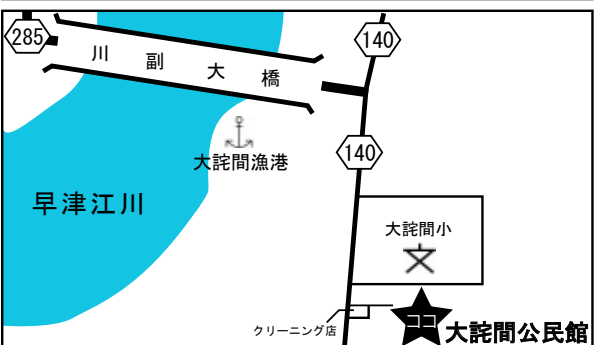

ブーカス号巡回ステーション地図

大串公民館

中川副公民館

富士大和温泉病院
正面玄関前

嘉瀬公民館

富士小学校
下小副川公民館

久保田特産物直売所

小中一貫校北山校

ひょうたん島公園

西川副公民館

久保泉公民館

大詫間公民館

松梅保育所前
小中一貫校松梅校