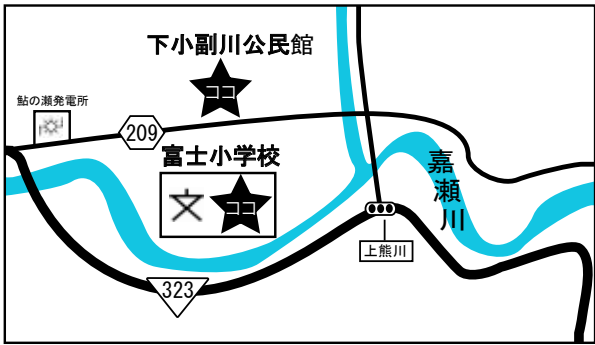

ブーカス号巡回ステーション地図

大串公民館

中川副公民館

富士大和温泉病院
正面玄関前

嘉瀬公民館

富士小学校
下小副川公民館

久保田特産物直売所

小中一貫校北山校

ひょうたん島公園

西川副公民館

久保泉公民館

大詫間公民館

松梅保育所前
小中一貫校松梅校