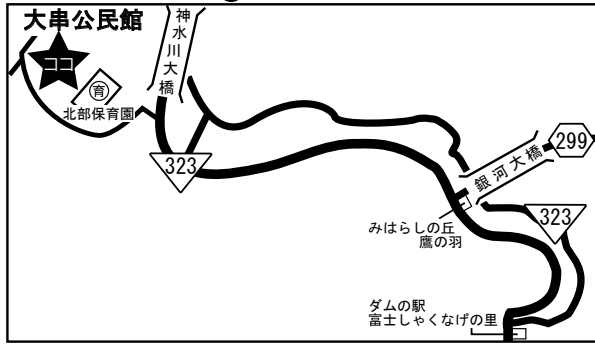

ブーカス号巡回ステーション地図

大串公民館

中川副公民館

富士大和温泉病院
正面玄関前

嘉瀬公民館

富士小学校
下小副川公民館

久保田特産物直売所

小中一貫校北山校

ひょうたん島公園

西川副公民館

久保泉公民館

大詫間公民館

松梅保育所前
小中一貫校松梅校