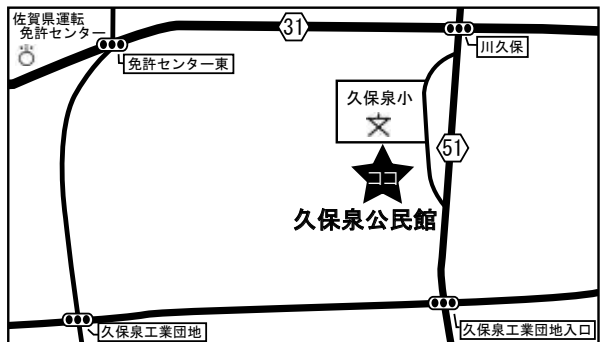

ブーカス号巡回ステーション地図

大串公民館

中川副公民館

富士大和温泉病院
正面玄関前

嘉瀬公民館

富士小学校
下小副川公民館

久保田特産物直売所

小中一貫校北山校

ひょうたん島公園

西川副公民館

久保泉公民館

大詫間公民館

松梅保育所前
小中一貫校松梅校