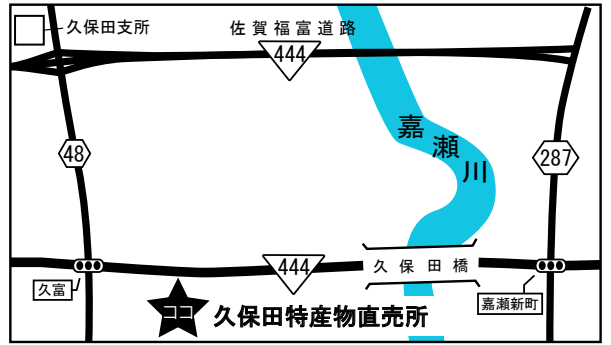

ブーカス号巡回ステーション地図

大串公民館

中川副公民館

富士大和温泉病院
正面玄関前

嘉瀬公民館

富士小学校
下小副川公民館

久保田特産物直売所

小中一貫校北山校

ひょうたん島公園

西川副公民館

久保泉公民館

大詫間公民館

松梅保育所前
小中一貫校松梅校