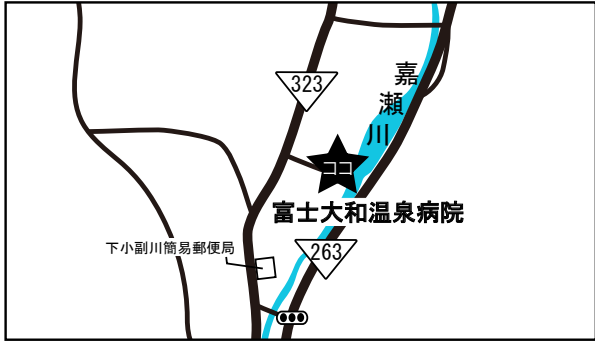

ブーカス号巡回ステーション地図

大串公民館

中川副公民館

富士大和温泉病院
正面玄関前

嘉瀬公民館

富士小学校
下小副川公民館

久保田特産物直売所

小中一貫校北山校

ひょうたん島公園

西川副公民館

久保泉公民館

大詫間公民館

松梅保育所前
小中一貫校松梅校