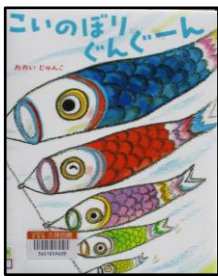

じどうしょ

「こいのぼりぐんぐーん」
おおい じゅんこ/作
ほるぷ出版